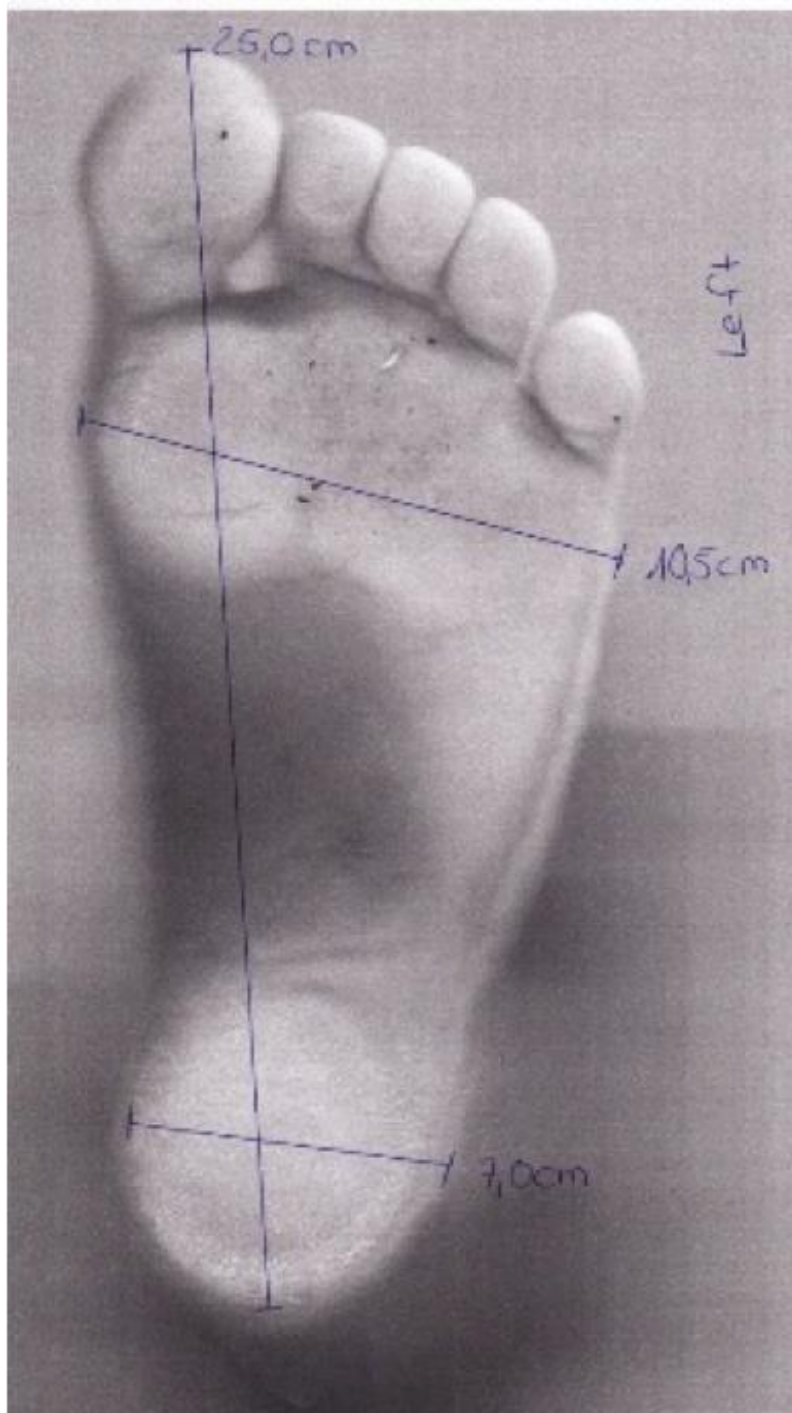

BOUTIQUE DU PAN

Sticker STARFINS (couleur au choix)

9

Couleur caoutchouc

BOUTIQUE DU PAN

10

Prises des mesures des pieds (Droite et gauche)

BOUTIQUE DU PAN

BOUTIQUE DU PAN

15	 Short noir homme	Taille 14 ans à 3XL	12 €
16	 Short noir femme	Taille 2XS à 2XL	15 €
17	 Polo encadrant blanc	Taille XS à 3XL	22 €

Conditions de paiement / Payment terms : Comptant à l'ordre du PAN